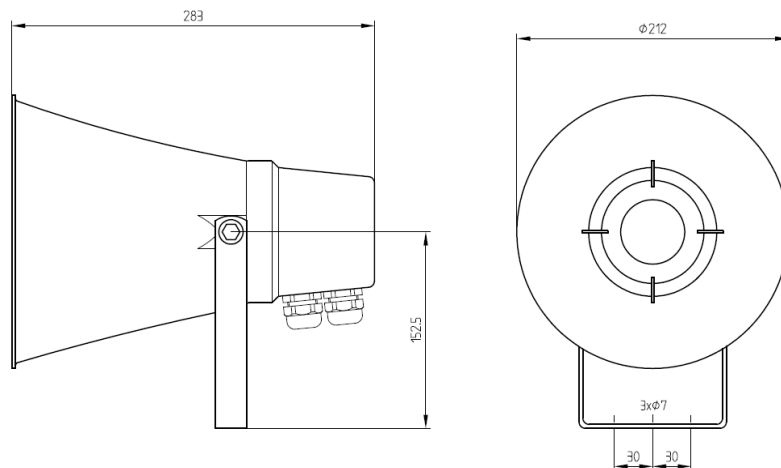

Abbildung 1: Maßzeichnung DK 15 PP EN54

Umweltbedingungen und Normen

• Umgebungstemperatur in Betrieb	-30 °C bis +60 °C
• Luftfeuchtigkeit	Max. 95 %
• Schutzart	IP66
• Zulassung	EN 54-24: 2008

Bestelldaten

Artikelnummer

001-215-023

INDUSTRONIC®

Industrie-Electronic GmbH & Co. KG
Carl-Jacob-Kolb-Weg 1
97877 Wertheim / Germany

Tel.: +49 9342 871-0
Fax: +49 9342 871-565

info@industronic.de
www.industronic.com