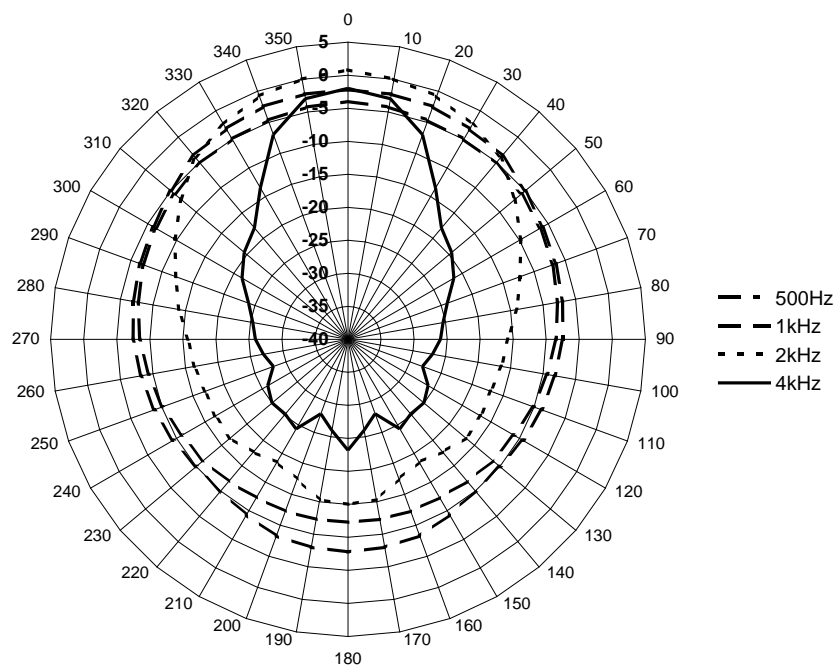

Abstrahldiagramm