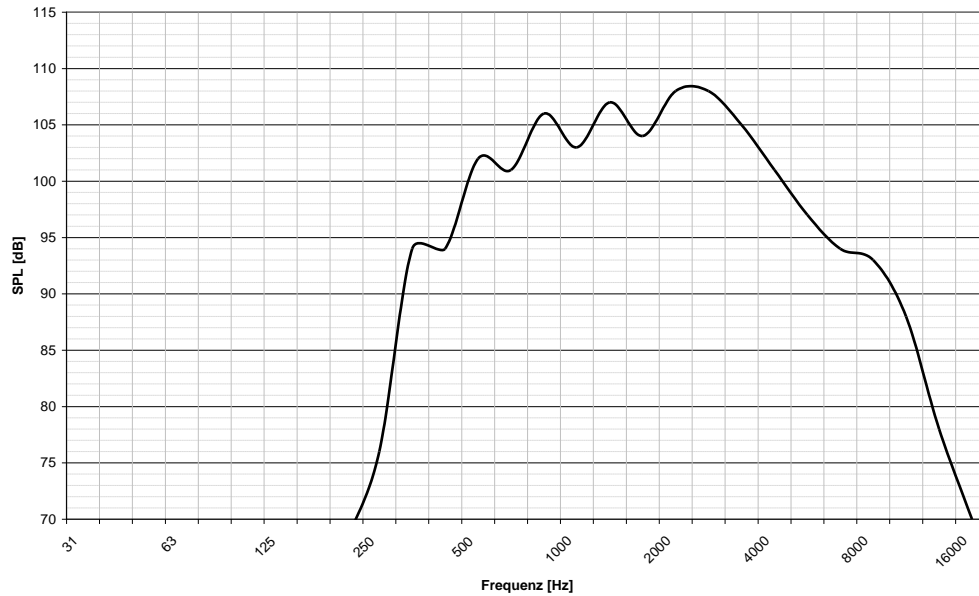

DK 15 PP EN54

Wetterfester Druckkammerlautsprecher

Hauptmerkmale

- **Robuste Industrietechnik**
- **Stabile und widerstandsfähige Bauform**
- **Schutzart IP 66**
- **Zugelassen nach EN 54-24**

Die wetterfesten Druckkammerlautsprecher vom Typ DK 15 PP EN54 werden am INDUSTRONIC Kommunikations- und Beschallungssystem betrieben. Dieser Druckkammerlautsprecher mit dem hohen Sicherheitsstandard, entsprechend der Norm EN 54-24: 2008 ist hervorragend für die Sprachalarmierung geeignet.

Mechanische Daten

• Gehäuse	ABS-Kunststoff
• Maße (Durchmesser / Tiefe)	Ø 208 mm / 272 mm
• Kabeleinführungen	Ø 2 x 21 mm
• Kabelverschraubungen	2 x 12,7 mm
• Anschluss	Schraubklemmen
• Gewicht	1,9 kg
• Farbe	Grau (RAL 7035)

Elektrische Daten

• Nennbelastung	15 W
• Übertrager	100 V: 15 W / 7,5 W / 3,75 W / 1,87 W
• Schalldruckpegel 1 W, 1 m	108 dB +/- 3 dB
• Schalldruckpegel 15 W, 1 m	120 dB +/- 3 dB
• Übertragungsbereich	460 Hz bis 9000 Hz
• Abstrahlwinkel -6 dB	1 kHz: 110°; 4 kHz: 30°

Frequenzdiagramm

Messbedingungen

Schalldruckpegel (SPL): 1 W / 1 m

Rosa Rauschen: 1/3 Oktavfilter

Schalldruck zum Abstand

	Level (dB) at	(-6 dB)	(-14 dB)	(-20 dB)	(-23 dB)	(-26 dB)	(-28 dB)	(-29 dB)	(-36 dB)
P_{max} :	1 m	2 m	5 m	10 m	15 m	20 m	25 m	30 m	65 m
15 W	120	114	106	100	97	94	92	91	84