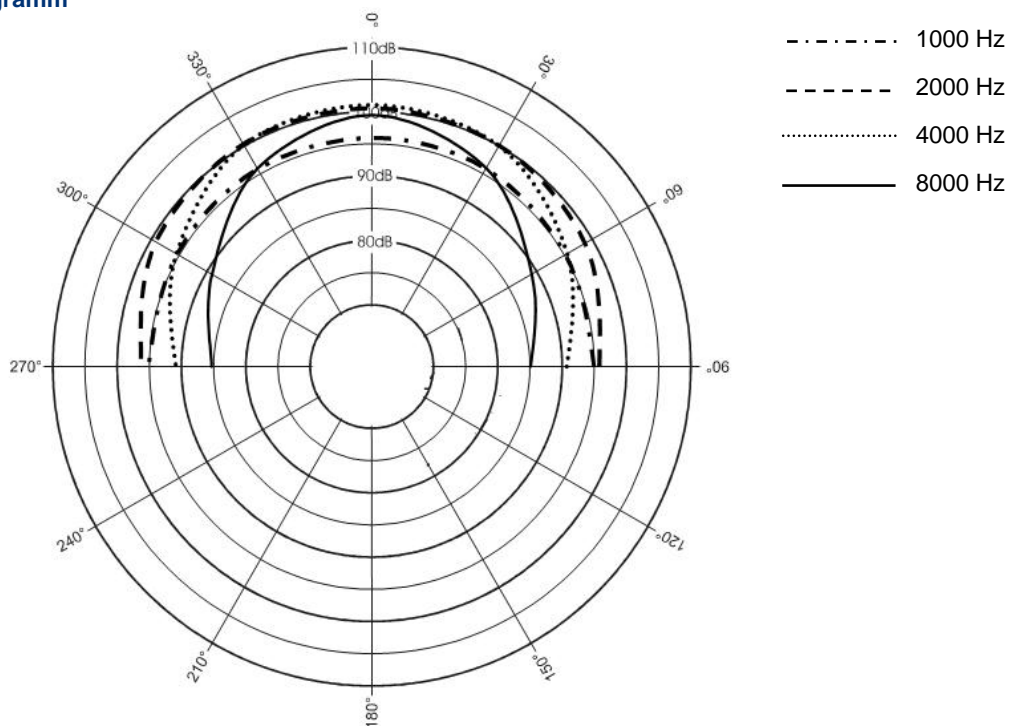

Abstrahldiagramm