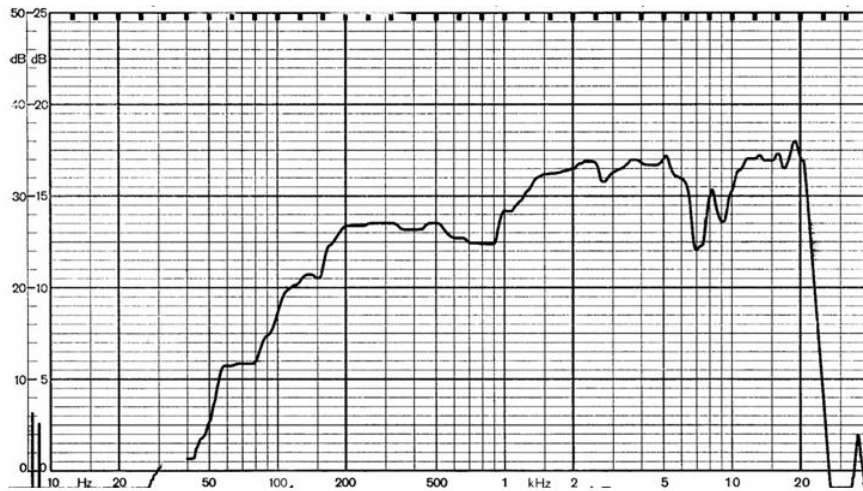

Frequenzdiagramm