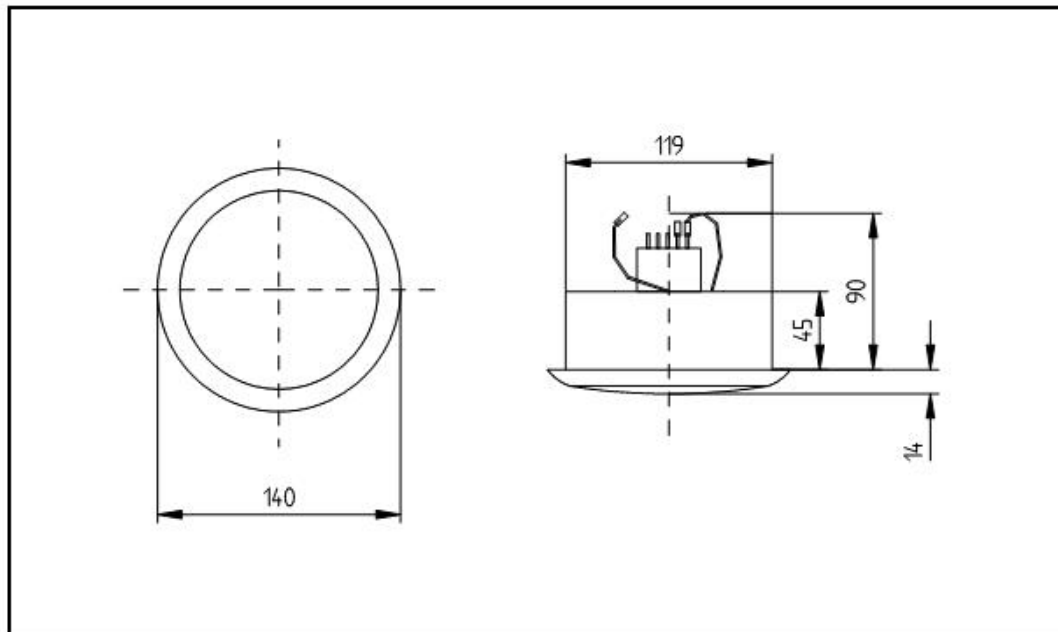

### Mechanische Daten

|                              |                             |
|------------------------------|-----------------------------|
| • Gehäuse                    | Kunststoff                  |
| • Gesamtdurchmesser          | Ø 140 mm                    |
| • Montagedurchmesser / Tiefe | Ø 120 mm bis 130 mm / 90 mm |
| • Schutzart                  | IP 21                       |
| • Gewicht                    | 1,1 kg                      |
| • Farbe                      | Weiß                        |
| • Befestigung                | Deckeneinbau                |
| • Deckenstärke               | 1 mm bis 20 mm              |
| • Anschluss                  | Klemmen                     |

### Abstrahldiagramm

Abbildung 1: Maßzeichnung LD 6 Ü / 119

**INDUSTRONIC®**

Industrie-Electronic GmbH & Co. KG  
 Carl-Jacob-Kolb-Weg 1  
 97877 Wertheim / Germany

Tel.: +49 9342 871-0  
 Fax: +49 9342 871-565