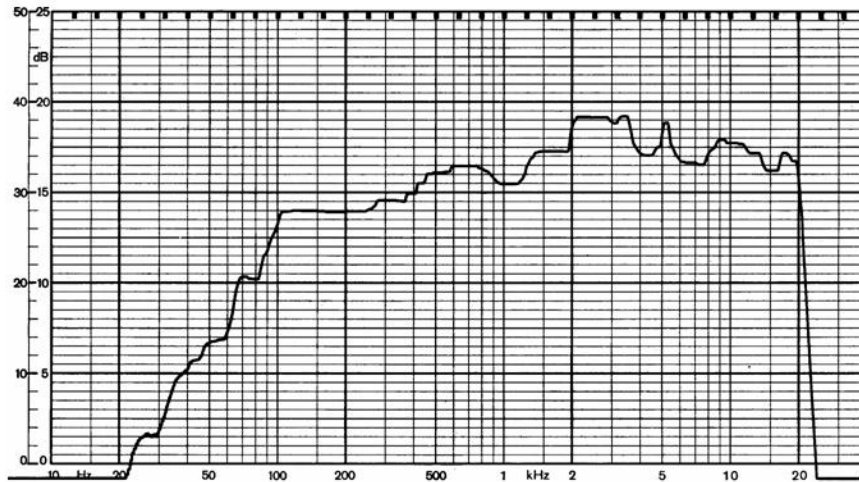

Frequenzdiagramm