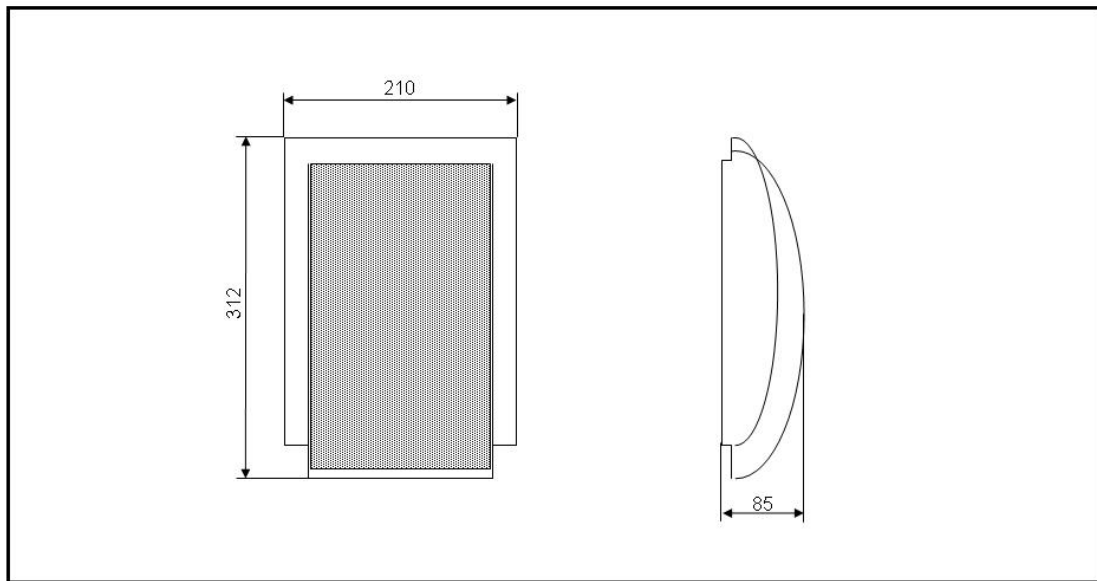

Mechanische Daten

• Gehäuse	Kunststoff
• Abmessungen (Breite x Höhe x Tiefe)	210 mm x 312 mm x 85 mm
• Schutzart	IP 40
• Gewicht	1,4 kg
• Anschluss	Klemme
• Lautstärkereglер	Typ LWD 6 ÜRx
• Farbe	Blau Typ LWD 6 ÜRB Grau Typ LWD 6 ÜRG Weiss Typ LWD 6 ÜRW

Abstrahldiagramm

Abbildung 1: Maßzeichnung LWD 6 ÜRB/G/W

INDUSTRONIC®

Industrie-Electronic GmbH & Co. KG
 Carl-Jacob-Kolb-Weg 1
 97877 Wertheim / Germany

Tel.: +49 9342 871-0
 Fax: +49 9342 871-565

info@industronic.de
 www.industronic.com