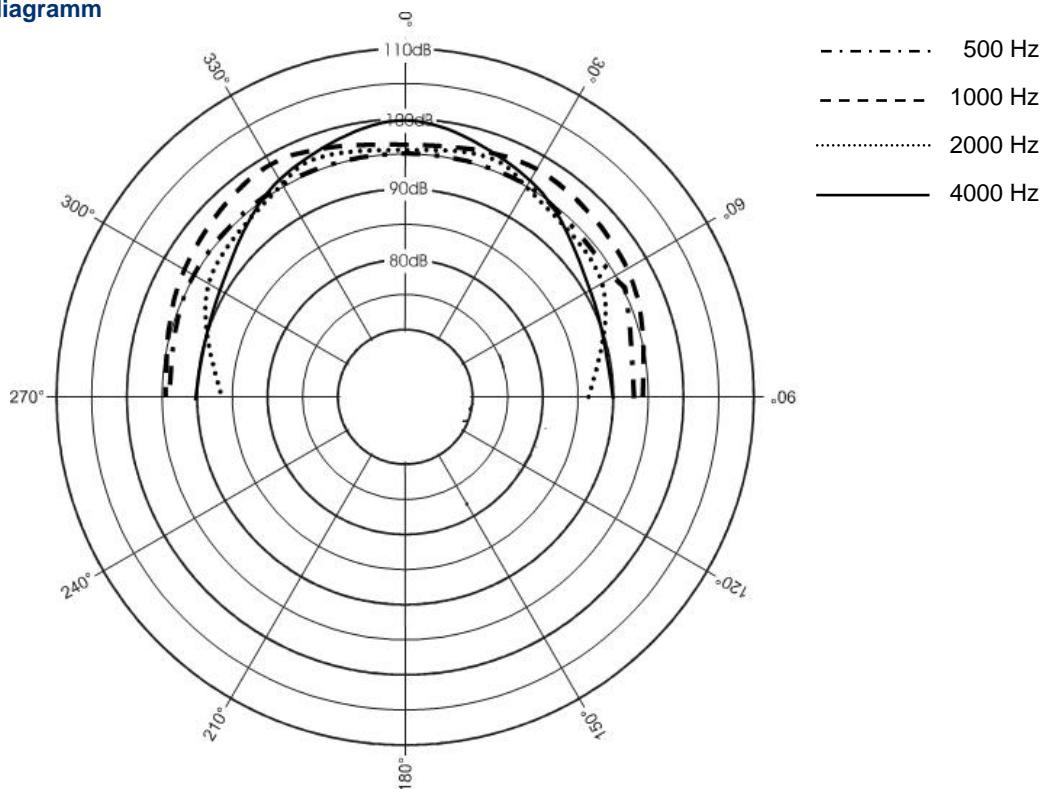

Abstrahldiagramm